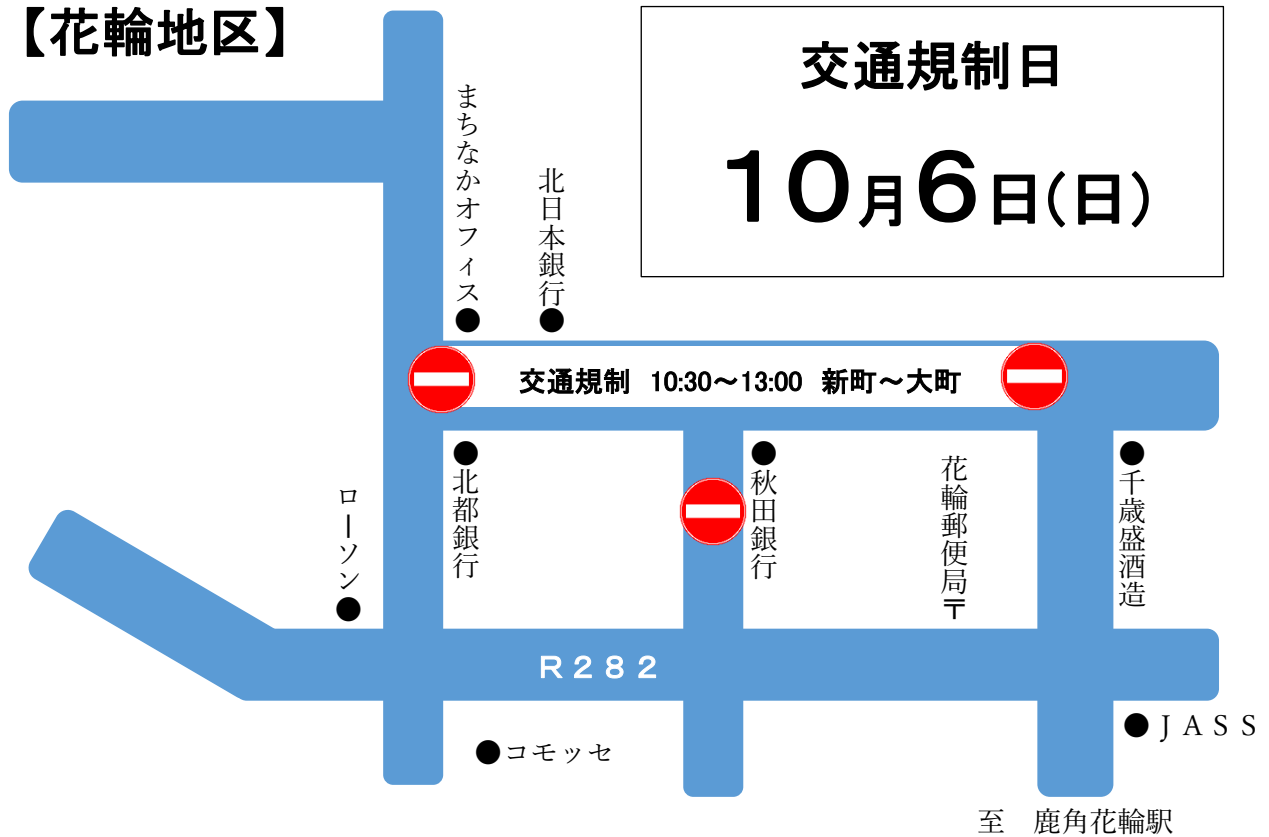

# 秋田 25 市町村対抗駅伝

## 「ふるさとあきたラン！鹿角大会」開催に伴う 交通規制へのご協力のお願い

大会実施中、交通規制によりコースの沿線・周辺の皆様にご不便をおかけいたしますが、何卒、ご理解いただき、ご協力くださいますようお願いいたします。

### 【花輪地区】