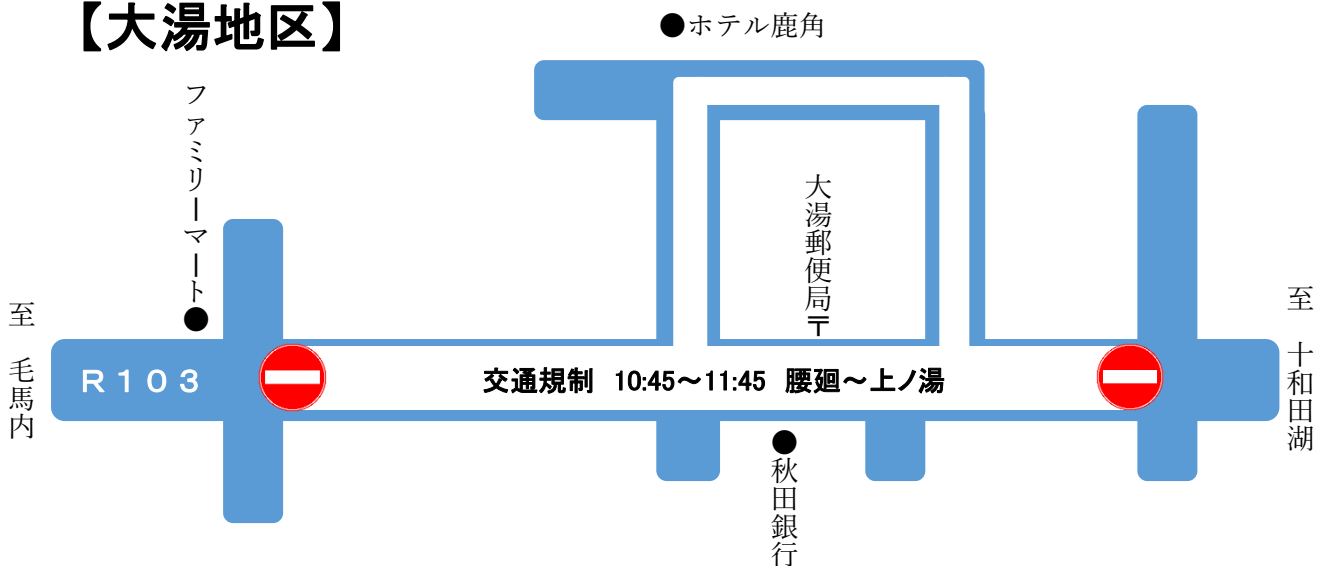

【大湯地区】

◇お問合せ：秋田25市町村対抗駅伝ふるさとあきたラン！実行委員会

秋田県観光文化スポーツ部スポーツ振興課スポーツプロジェクト班 TEL 018-860-1243