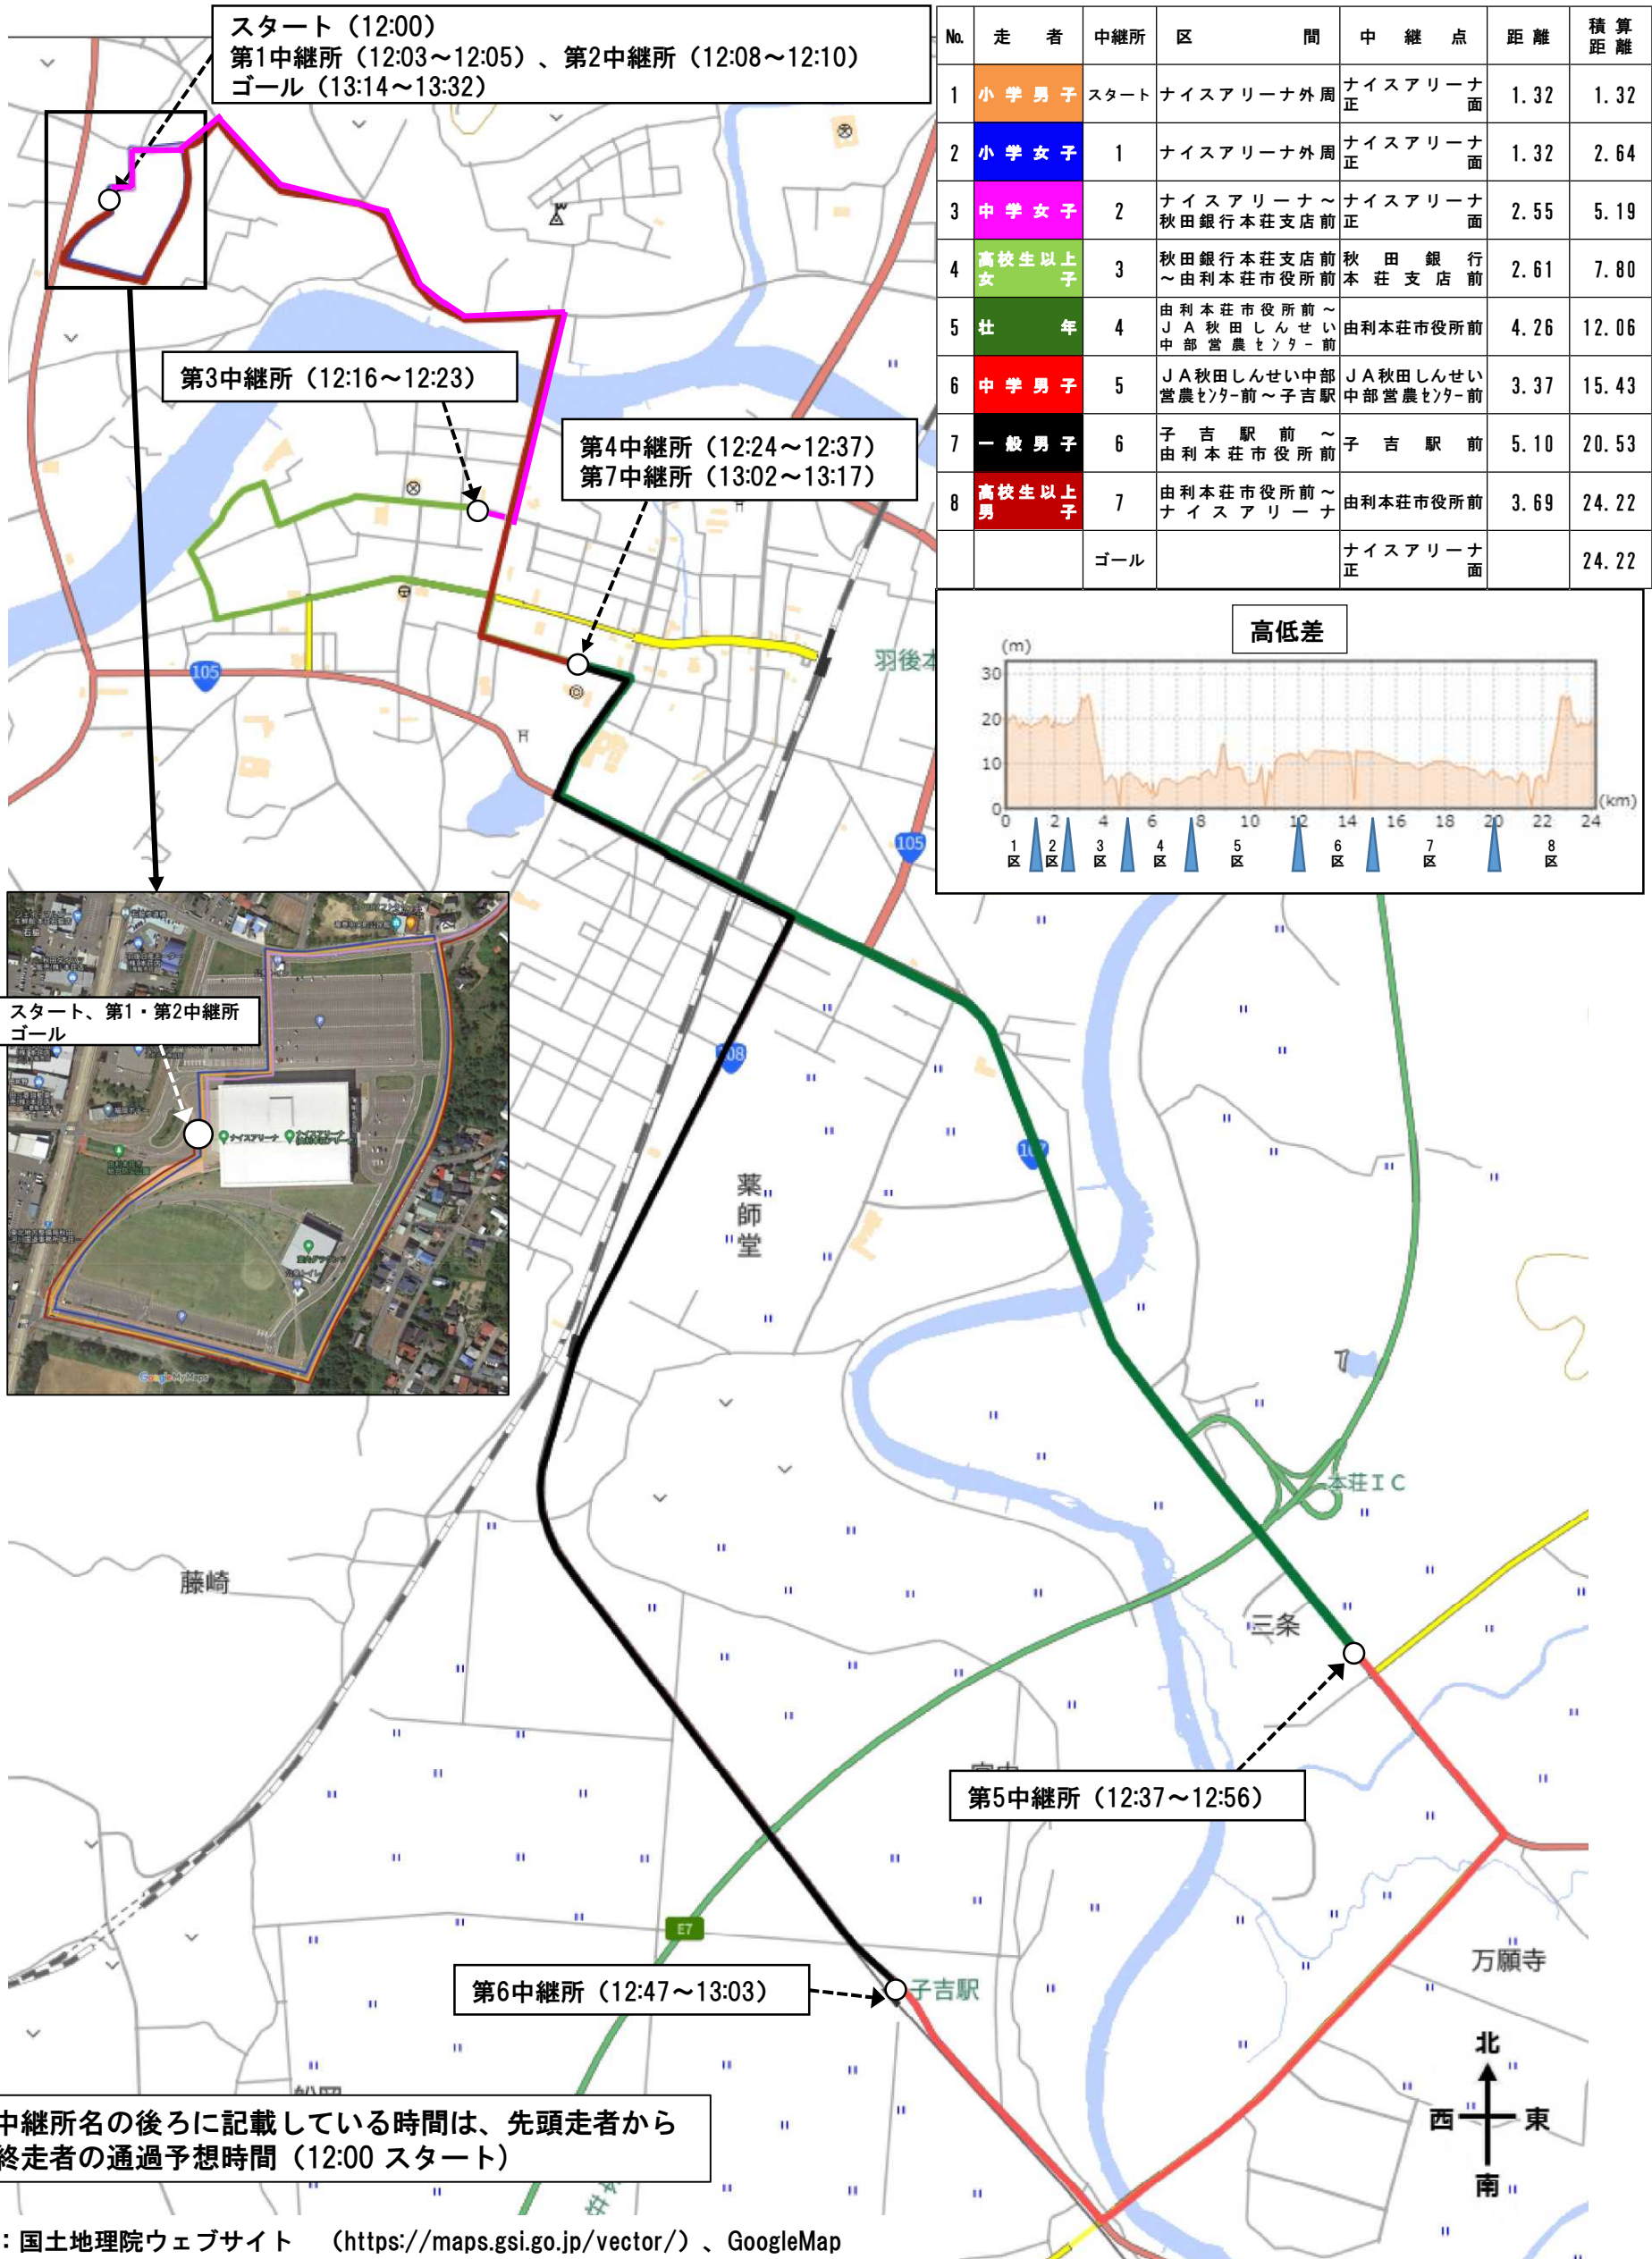

第10回（由利本荘大会）秋田25市町村対抗駅伝ふるさとあきたラン！コース

スタート (12:00)
 第1中継所 (12:03~12:05)、第2中継所 (12:08~12:10)
 ゴール (13:14~13:32)

第3中継所 (12:16~12:23)

第4中継所 (12:24~12:37)
 第7中継所 (13:02~13:17)

No.	走者	中継所	区間	中継点	距離	積算距離
1	小学男子	スタート	ナイスアリーナ外周	ナイスアリーナ面	1.32	1.32
2	小学女子	1	ナイスアリーナ外周	ナイスアリーナ面	1.32	2.64
3	中学女子	2	ナイスアリーナ~秋田銀行本荘支店前	ナイスアリーナ面	2.55	5.19
4	高校生以上女子	3	秋田銀行本荘支店前~由利本荘市役所前	秋田銀行本荘支店前	2.61	7.80
5	壮年	4	由利本荘市役所前~JA秋田しんせい中部営農センター前	由利本荘市役所前	4.26	12.06
6	中学男子	5	JA秋田しんせい中部営農センター前~子吉駅前	JA秋田しんせい中部営農センター前	3.37	15.43
7	一般男子	6	子吉駅前~由利本荘市役所前	子吉駅前	5.10	20.53
8	高校生以上男子	7	由利本荘市役所前~ナイスアリーナ	由利本荘市役所前	3.69	24.22
		ゴール		ナイスアリーナ面		24.22

各中継所名の後ろに記載している時間は、先頭走者から最終走者の通過予想時間 (12:00 スタート)