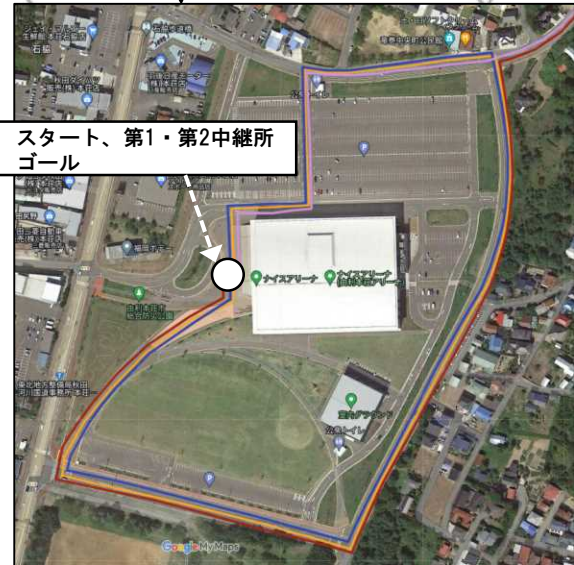

第10回（由利本荘大会）秋田25市町村対抗駅伝ふるさとあきたラン！コース

スタート (12:00)
 第1中継所 (12:03~12:05)、第2中継所 (12:08~12:10)
 ゴール (13:14~13:32)

第3中継所 (12:16~12:23)

第4中継所 (12:24~12:37)
 第7中継所 (13:02~13:17)

No.	走者	中継所	区間	中継点	距離	積算距離
1	小学男子	スタート	ナイスアリーナ外周	ナイスアリーナ面	1.32	1.32
2	小学女子	1	ナイスアリーナ外周	ナイスアリーナ面	1.32	2.64
3	中学女子	2	ナイスアリーナ~秋田銀行本荘支店前	ナイスアリーナ面	2.55	5.19
4	高校生以上女子	3	秋田銀行本荘支店前~由利本荘市役所前	秋田銀行本荘支店前	2.61	7.80
5	壮年	4	由利本荘市役所前~JA秋田しんせい中部営農センター前	由利本荘市役所前	4.26	12.06
6	中学男子	5	JA秋田しんせい中部営農センター前~子吉駅前	JA秋田しんせい中部営農センター前	3.37	15.43
7	一般男子	6	子吉駅前~由利本荘市役所前	子吉駅前	5.10	20.53
8	高校生以上男子	7	由利本荘市役所前~ナイスアリーナ	由利本荘市役所前	3.69	24.22
		ゴール		ナイスアリーナ面		24.22

各中継所名の後ろに記載している時間は、先頭走者から最終走者の通過予想時間 (12:00 スタート)