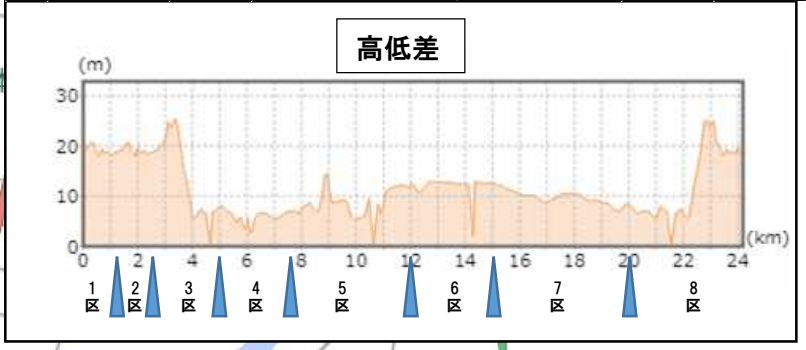

第10回（由利本荘大会）秋田25市町村対抗駅伝ふるさとあきたラン！コース

スタート (12:00)
 第1中継所 (12:03~12:05)、第2中継所 (12:08~12:10)
 ゴール (13:14~13:32)

第3中継所 (12:16~12:23)

第4中継所 (12:24~12:37)
 第7中継所 (13:02~13:17)

No.	走者	中継所	区間	中継点	距離	積算距離
1	小学男子	スタート	ナイスアリーナ外周	ナイスアリーナ面	1.32	1.32
2	小学女子	1	ナイスアリーナ外周	ナイスアリーナ面	1.32	2.64
3	中学女子	2	ナイスアリーナ~秋田銀行本荘支店前	ナイスアリーナ面	2.55	5.19
4	高校生以上女子	3	秋田銀行本荘支店前~由利本荘市役所前	秋田銀行本荘支店前	2.61	7.80
5	壮年	4	由利本荘市役所前~JA秋田しんせい中部営農センター前	由利本荘市役所前	4.26	12.06
6	中学男子	5	JA秋田しんせい中部営農センター前~子吉駅前	JA秋田しんせい中部営農センター前	3.37	15.43
7	一般男子	6	子吉駅前~由利本荘市役所前	子吉駅前	5.10	20.53
8	高校生以上男子	7	由利本荘市役所前~ナイスアリーナ	由利本荘市役所前	3.69	24.22
		ゴール		ナイスアリーナ面		24.22

各中継所名の後ろに記載している時間は、先頭走者から最終走者の通過予想時間 (12:00 スタート)